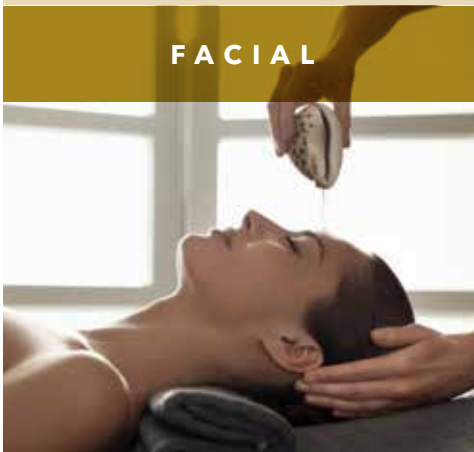

FACIAL

FACIALS BY NATURA BISSÉ

Els bàsics imprescindibles per a cuidar el teu rostre.

PÍLING RADIANCE LIFTING DE NATURA BISSÉ – (25 min) Tractament exfoliant rejuvenidor que renova, aclareix i il·lumina.	50 €
NATURA BISSÉ THE CURE (50 min) Higiene facial elevada a la categoria de tractament.	85 €

FACIALS ADVANCED

Tractaments amb els millors resultats avaluats per Natura Bissé.

NATURA BISSÉ O2 RELAX (50 min) Tractament que aporta energia, purifica, aclareix i equilibra.	85 €
NATURA BISSÉ CITRUS VITA ESSENCE (50 min) Tractament antioxidant que revitalitza, estimula i rejuveneix.	90 €
NATURA BISSÉ 3D COLLAGEN SHOCK (80 min) Tractament remodelador que esculpeix, ferma i tensa.	130 €